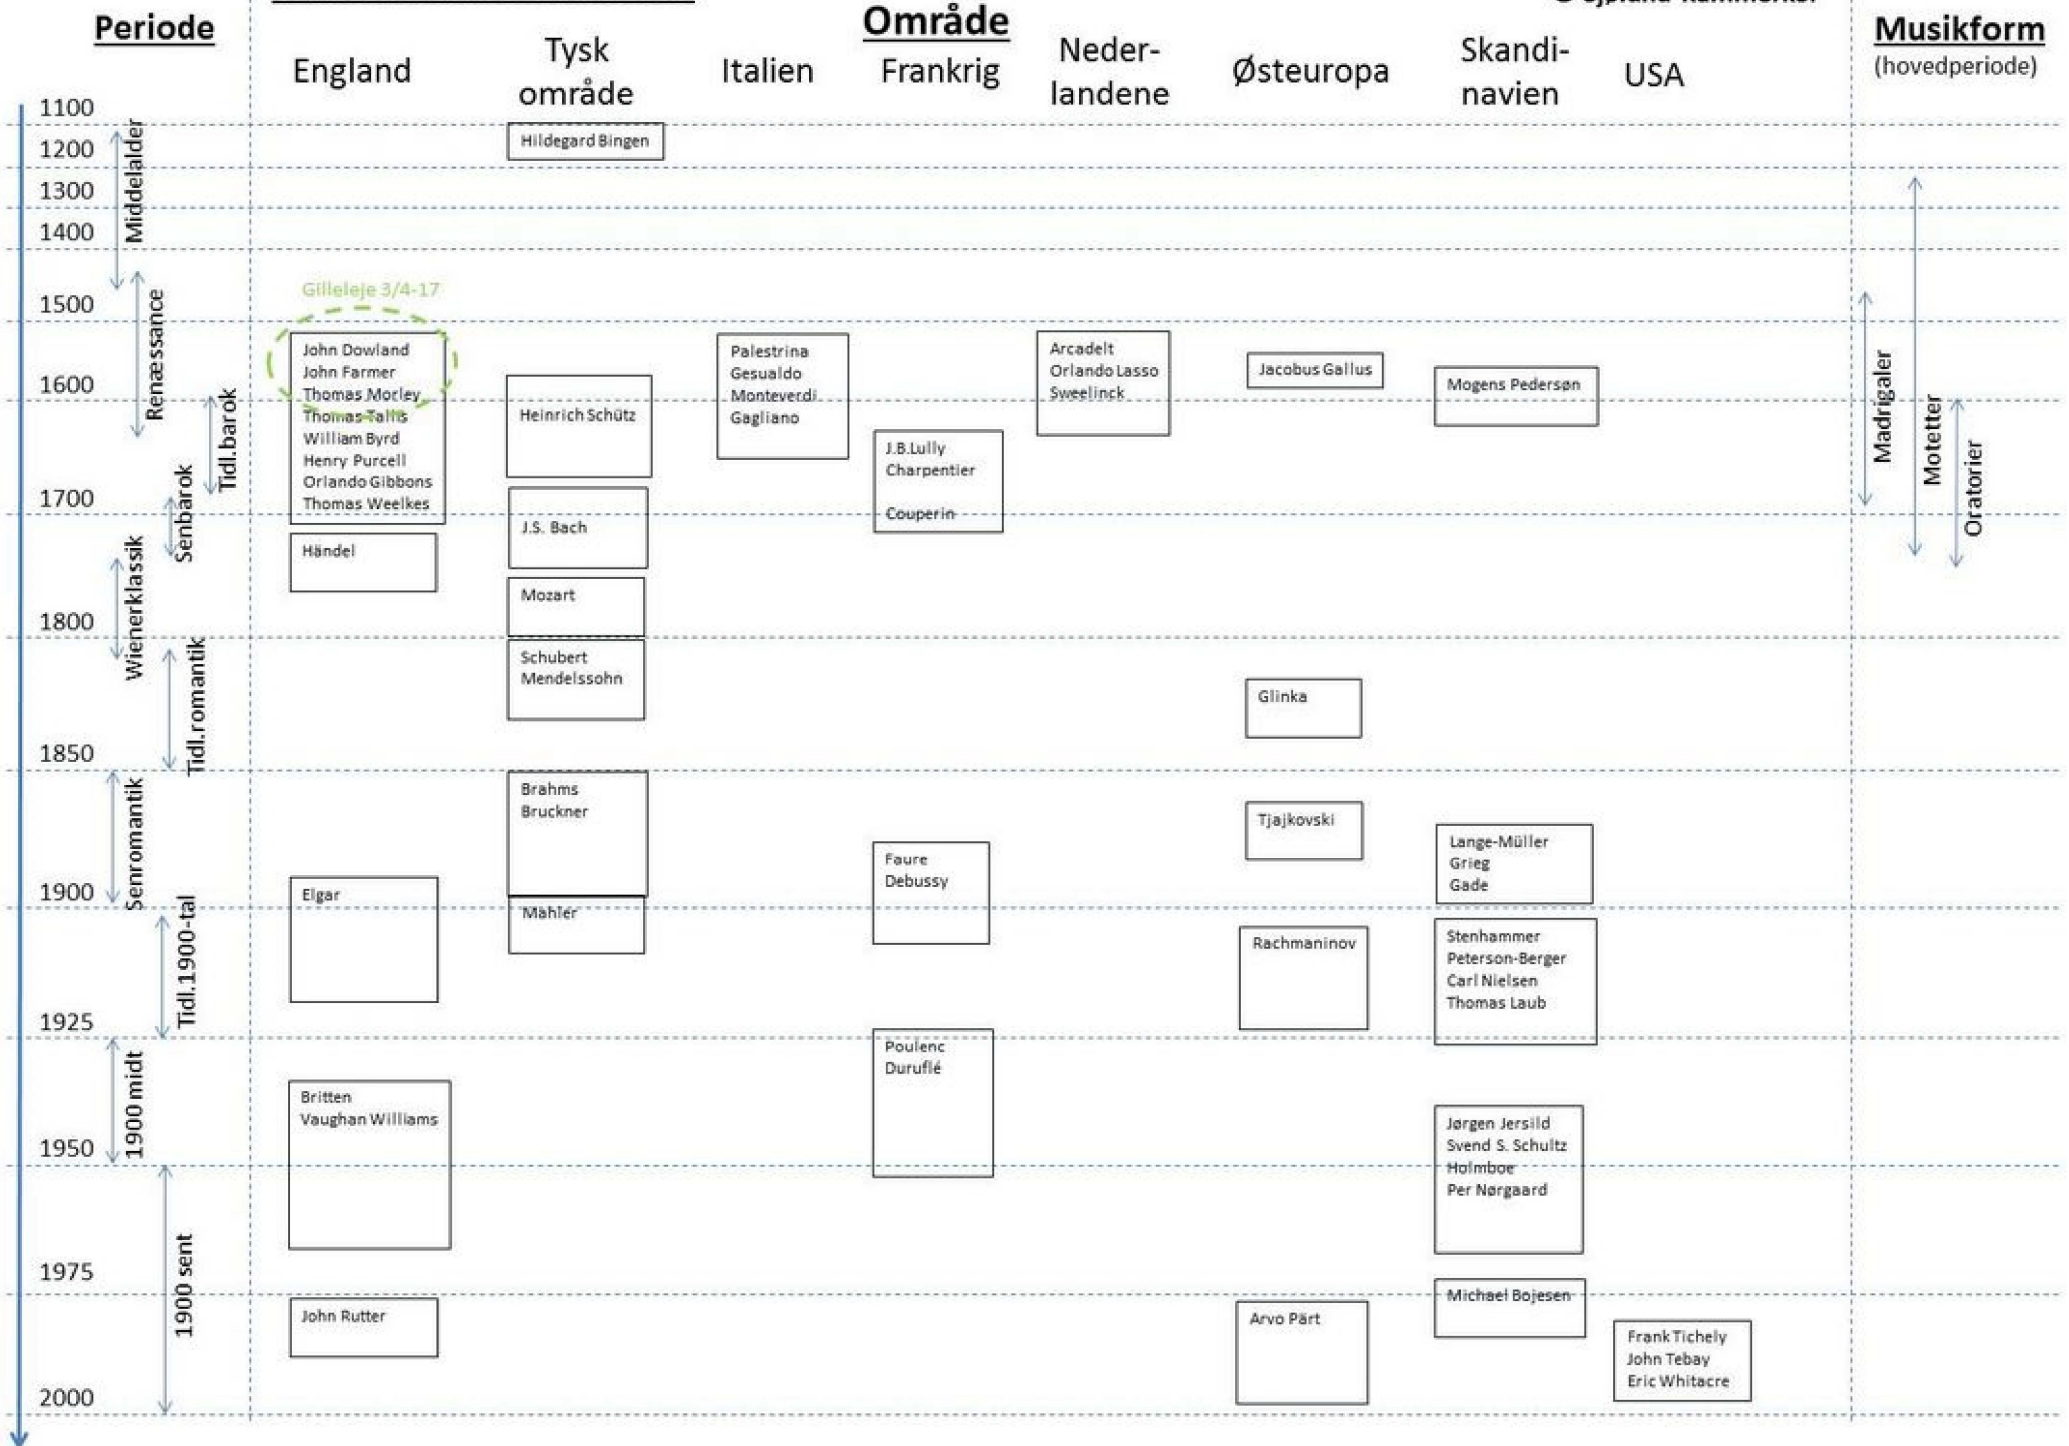

# Kormusik-historisk kort

© Sjølund Kammerkor

Gilleleje 3/4-17

John Dowland  
John Farmer  
Thomas Morley  
Thomas Tallis  
William Byrd  
Henry Purcell  
Orlando Gibbons  
Thomas Weelkes

Heinrich Schütz

Palestrina  
Gesualdo  
Monteverdi  
Gagliano

Glinka

Brahms  
Bruckner

Tjajkovski

Elgar

Mahler

Faure  
Debussy

Rachmaninov

Lange-Müller  
Grieg  
Gade